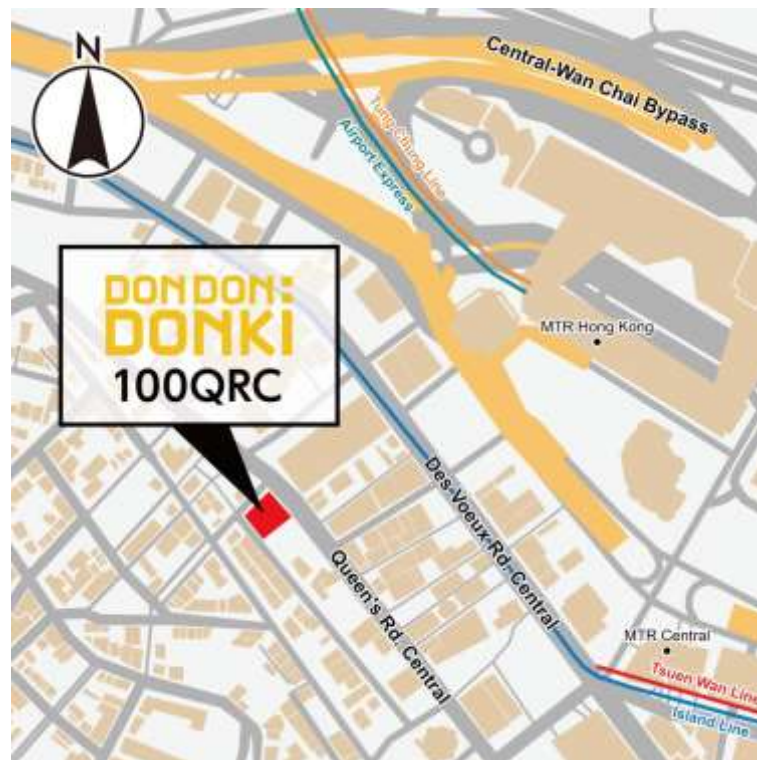

「DON DON DONKI 100QRC 店」詳情

分店名稱	DON DON DONKI 100QRC 店
營業時間	24 小時
地址	中環皇后大道中 100 號 100QRC LG 樓層及地庫
開幕日期	2020 年 10 月 15 日（星期四）上午 10 時
銷售樓層面積	12,015 平方呎
商品種類	零食、乾貨及飲品、美容、生活百貨、熟食、壽司及刺身、肉類、水果及蔬菜等商品