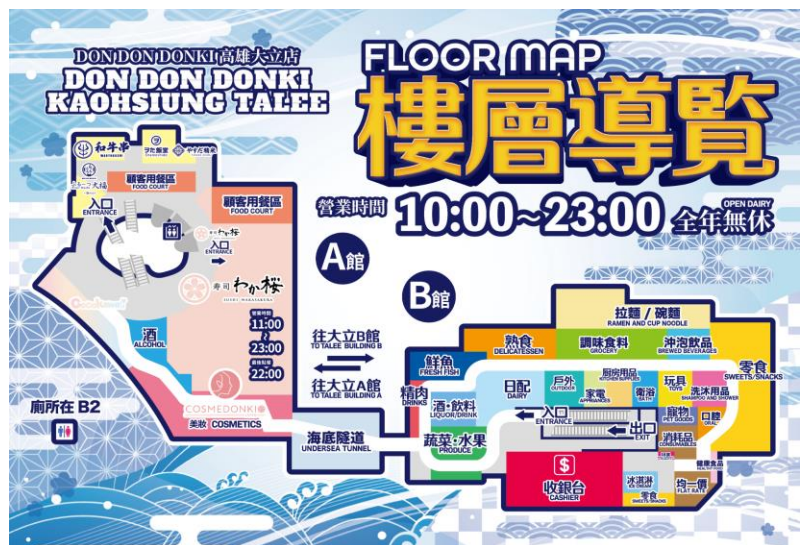

DONKI SAKE 日本酒專區：

集結中高規格酒類品項，並不定期舉行試飲活動；喜愛酒類的朋友們絕對不能錯過！

OUTDOOR 戶外用品專區：

DON DON DONKI 為露營愛好者精選各式露營戶外用品，以日本母公司PPIH旗下品牌greenstage為主，引進各種兼具時尚和功能性的選品，各式露營帳篷、桌椅、配件商品一應俱全，店內設有展示區將日本露營Style神複製於高雄大立店，以容易入手的價格開啟戶外露營生活！

-全文完-

「DON DON DONKI 高雄大立店」店鋪資訊

店鋪名稱：「DON DON DONKI 高雄大立店」

營業時間：10:00 ~ 23:00

地址：801高雄市前金區五福三路57號AB館B1

交通路線參考：

自行開車：國道一號高雄市中正交流道下→沿中正路市區方向→沿五福二路→中華圓環

高雄捷運：捷運紅線中央公園站 (R9) 下車→步行10分鐘內

高雄市公車：可搭乘100、224、25、33、50、76、77、205、站牌 (新田路口 (中華四路)、中央